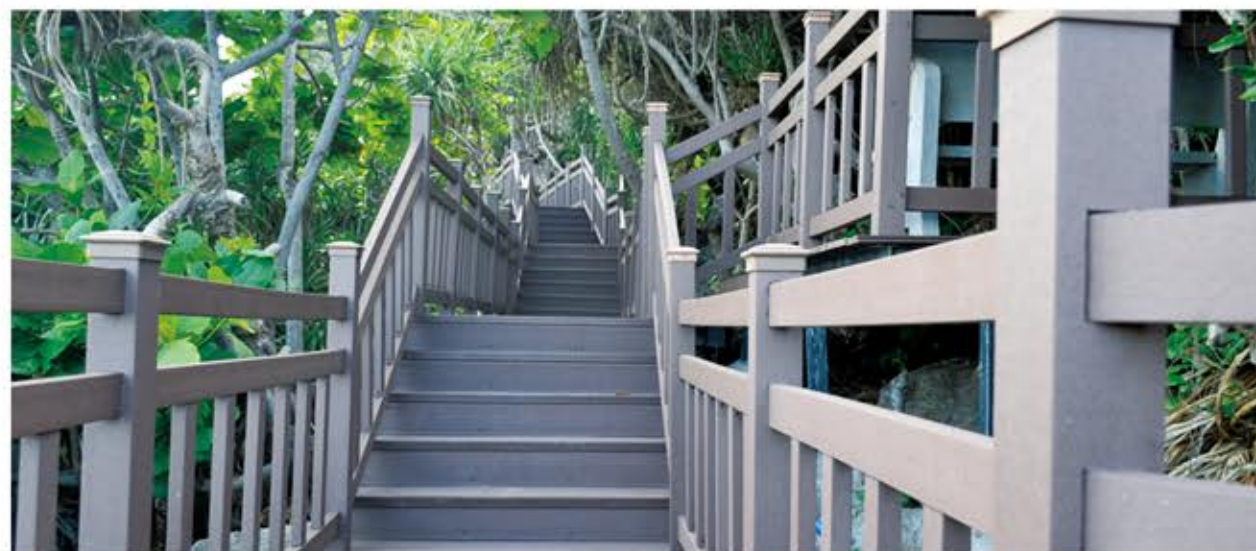

140S20

140S25

145H25

146H24

15项相关产品的专利，
深受企业与消费者的青睐，
创造出别具一格的优质品牌效应。

PRODUCT+
APPLICATION

塑木栏杆

塑木型材 规格