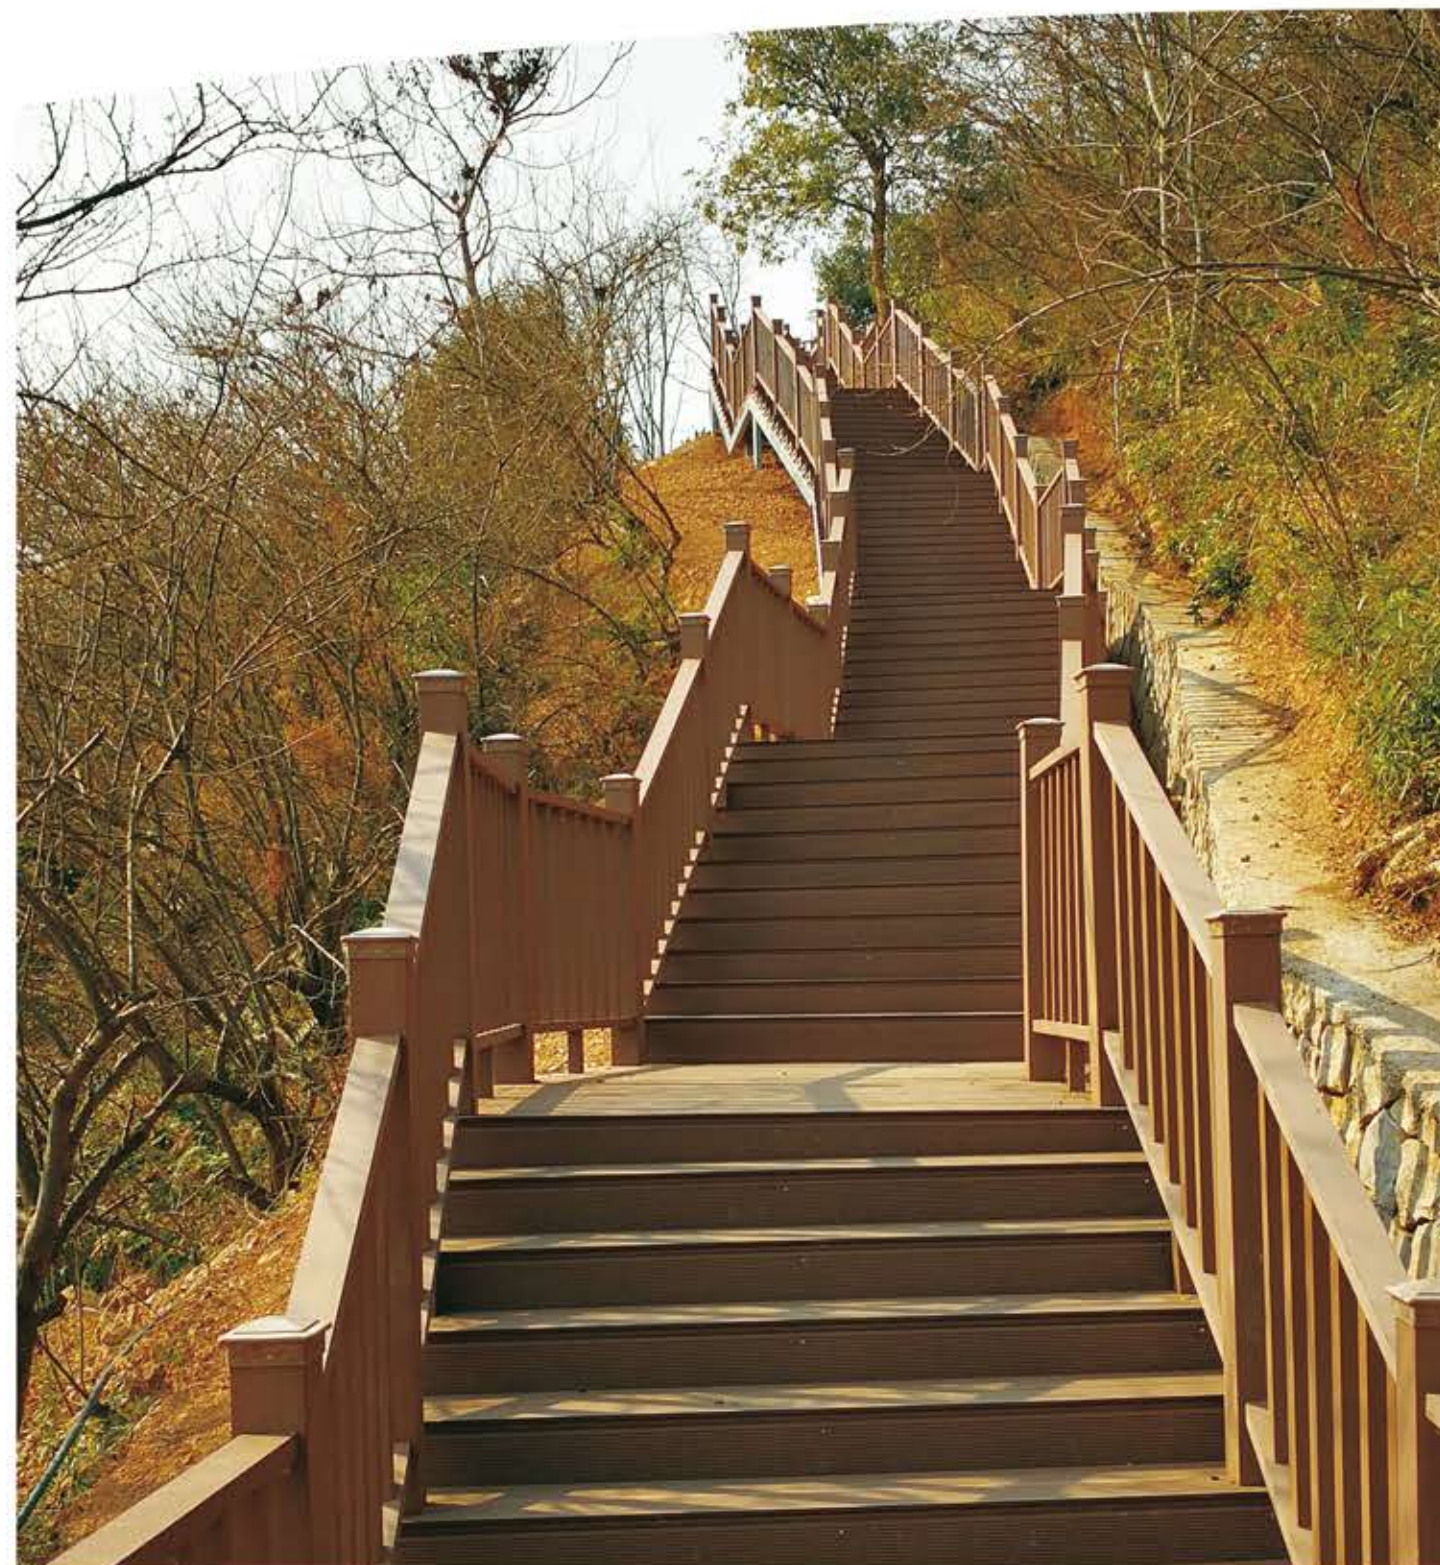

全国服务热线
400-181-9188

地址：浙江省湖州市南浔区和孚镇工业功能区环湖路北侧（环山路）

电话：0572-3630019 传真：0572-3630021

网址：www.sywpc.com 邮箱：info@sywpc.com

扫一扫 关注微信号